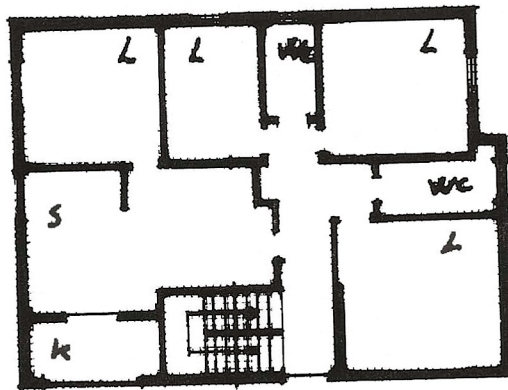

PISO TERRA

h. 2.70

PISO PRIMO

h. 2.70

Agenzia del Territorio  
 UFFICIO PROVINCIALE DI PERUGIA  
 40257. 9 FEB. 01

ORIENTAMENTO

10 metri

1000 Pergine e Zecchi Anno 1980 - P.V.