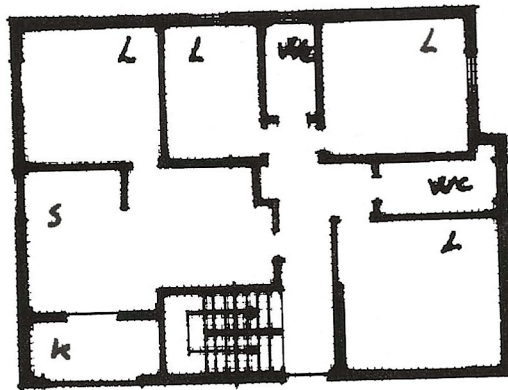

PISO PRIMO

h. 2.70

Agenzia del Territorio
UFFICIO PROVINCIALE DI PERUGIA
TEL. 40257. FAX. 40257. 9 FEB. 01

ORIENTAMENTO

10 metri

Via Ponticelli 1 - Zecchi - 06100 - P.V.