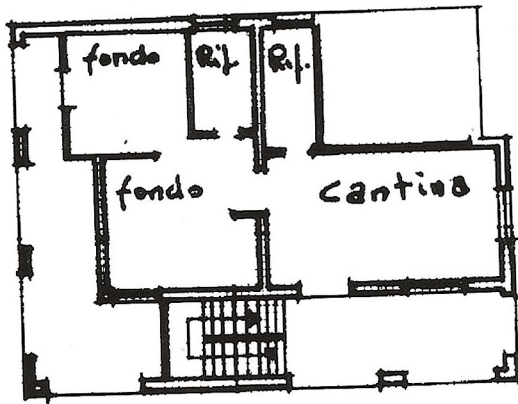

PISO TERRA

h. 2.70

PISO PRIMO

h. 2.70

Agenzia del Territorio  
 UFFICIO PROVINCIALE DI PERUGIA  
 40257. 9 FEB. 01

ORIENTAMENTO

10 metri

1000 Pergine e Zecchi Anno 1980 - P.V.

PISO TERRA

h. 2.70

PISO PRIMO

h. 2.70

Agenzia del Territorio  
 UFFICIO PROVINCIALE DI PERUGIA  
 TEL. 40257. FAX. 40257. 9 FEB. 01

ORIENTAMENTO

10 metri

Via Ponticelli 1 - Zecchi - 06100 - P.V.